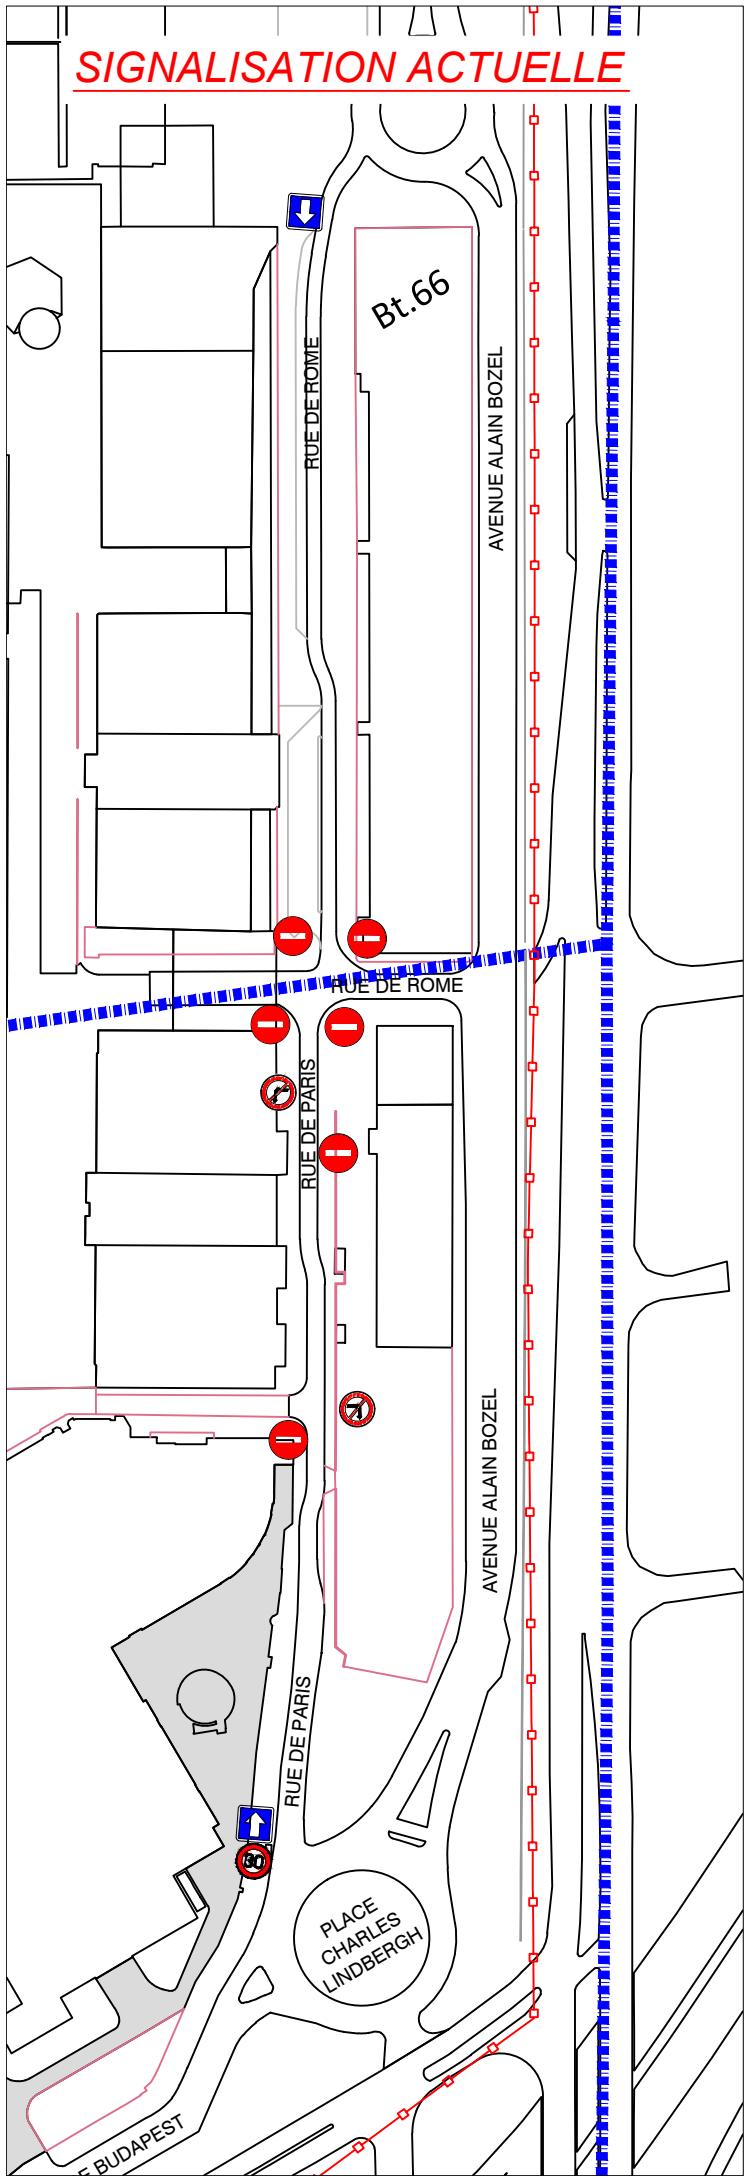

SIGNALISATION ACTUELLE

SIGNALISATION ARRETE

Phase	Prefecture	LB	41	T-XBB-D15-159	1	-
	Destinataire	Zone	Terrain	N° Plan	Planche	Ind
A3	sans	Information complémentaire :			02/11/2015	
Format	Echelle				Date de valeur	

DIRECTION DE L'AÉROPORT PARIS LE BOURGET
ET DES AÉRODROMES D'AVIATION GÉNÉRALE

Aéroport de Paris le Bourget

RUE DE PARIS/RUE DE ROME
Zones MUSEE/PEX
MODIFICATION DE CIRCULATION
Arreté prefectoral
"COP 21"