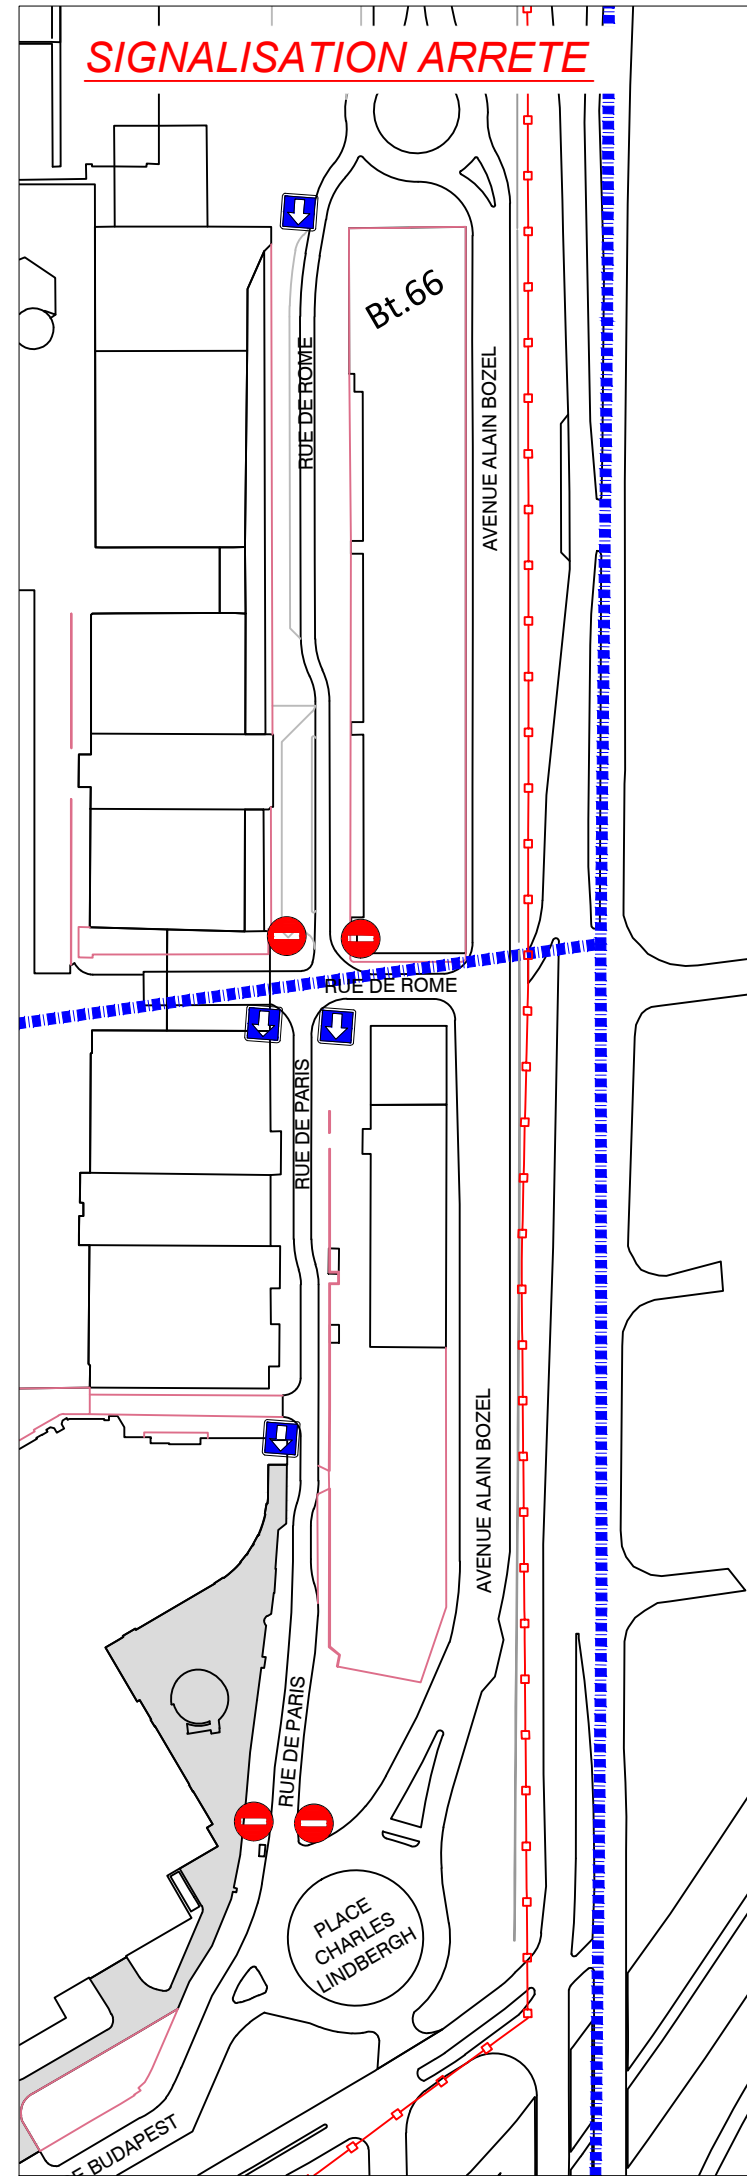

SIGNALISATION ACTUELLE

SIGNALISATION ARRETE

Phase	Prefecture	LB	41	T-XBB-D15-159	1	-
	Destinataire	Zone	Terrain	N° Plan	Planche	Ind
A3	sans	Information complémentaire :			02/11/2015	
Format	Echelle				Date de valeur	

DIRECTION DE L'AÉROPORT PARIS LE BOURGET
ET DES AÉRODROMES D'AVIATION GÉNÉRALE

Aéroport de Paris le Bourget

RUE DE PARIS/RUE DE ROME
Zones MUSEE/PEX
MODIFICATION DE CIRCULATION
Arreté prefectoral
"COP 21"