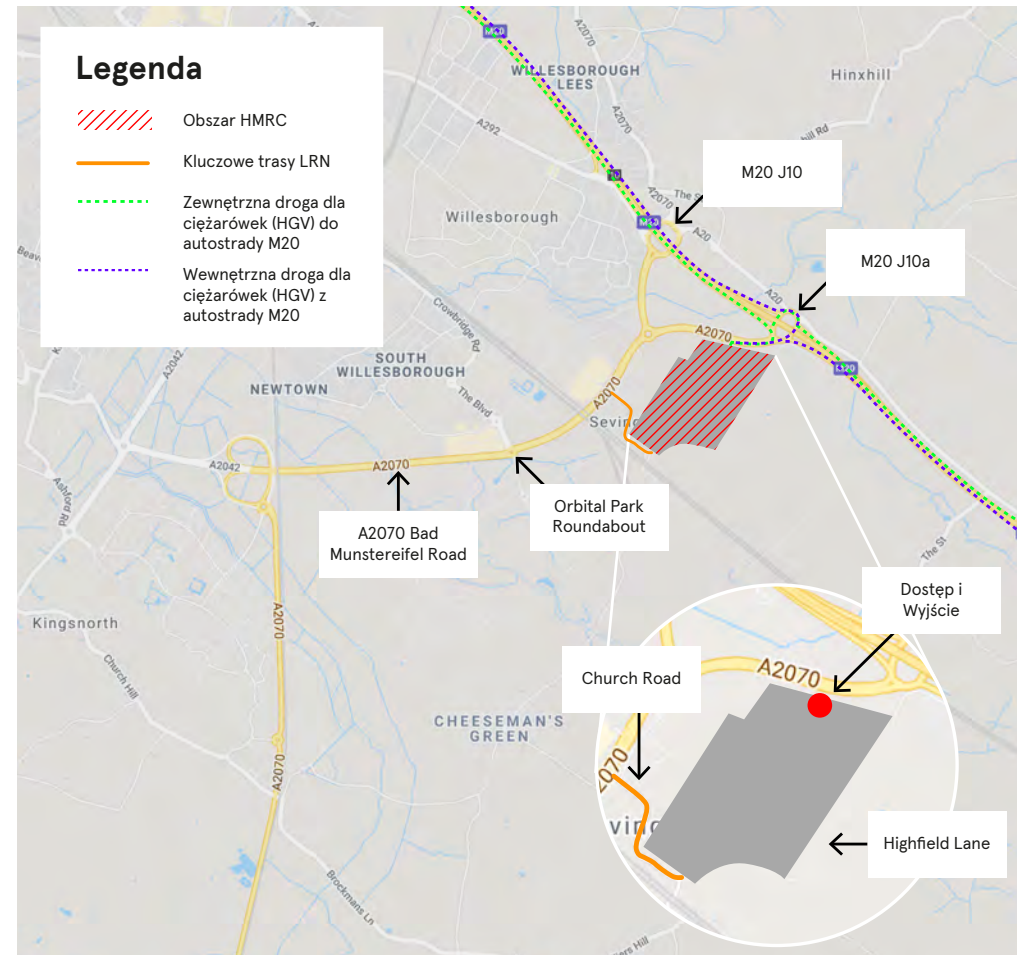

HM Government
UK TRANSITION

Polski

Prawidłowy adres Wewnętrznego Urzędu Celnego w Sevington to:

Wewnętrzny Urząd Celny w Sevington,
Ashford, TN25 6GE

Co robić:

Zaktualizuj swoją aplikację do nawigacji GPS do jej najnowszej wersji

Poruszaj się według oznakowania kierującego do wejścia na teren placówki

Jeśli Twoja nawigacja GPS nie rozpoznaje kodu pocztowego, wprowadź „**Sevington Inland Border Facility**” w okno wyszukiwarki

Czego nie robić:

Nie korzystaj z alternatywnych kodów pocztowych

Nie korzystaj z tras prowadzących do jakichkolwiek lokalnych wsi w tym do „Mersham”

Nie podążaj za żadnym oznakowaniem prowadzącym do Waterbrook Wewnętrzny Urząd Celny

Wewnętrzny Urząd Celny w Sevington: M20 J10a → A2070

Nawigacja satelitarna: 51.132138, 0.914994

What3words: snake.leans.usual

Użyj poniższego kodu QR, aby uzyskać cyfrowy odnośnik do niniejszej informacji.